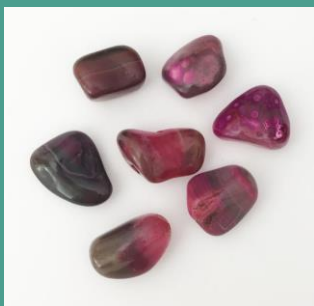

# Agate rose

## Pierre de chance et d'ancrage

Apporte équilibre physique, émotionnel et intellectuel en permettant à ceux qui la portent de palier à tout type de blocage énergétique.

Calme les angoisses, apaise, harmonise le yin et le yang.

### Chakra :

4<sup>ème</sup>, chakra du cœur - ANAHATA

Disponible au cabinet en pierre roulée

*A découvrir au cours des ateliers*