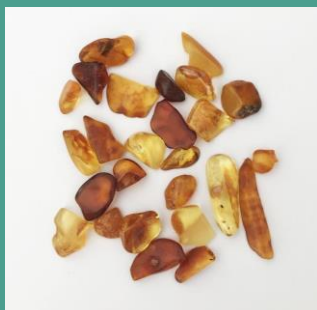

Ambre

Pierre de purification de l'organisme

Elle stimule la vitalité.

Elle développe les facultés d'autoguérison.

Elle aide celui qui la porte à s'affirmer, à prendre sa place.

Elle aide à lutter contre les formes de dépression.

Chakras :

2^{ème}, chakra sacré – SVADHISTHANA,

3^{ème}, chakra du plexus solaire - MANIPURA

Disponible au cabinet en pierre roulée

A découvrir au cours des ateliers